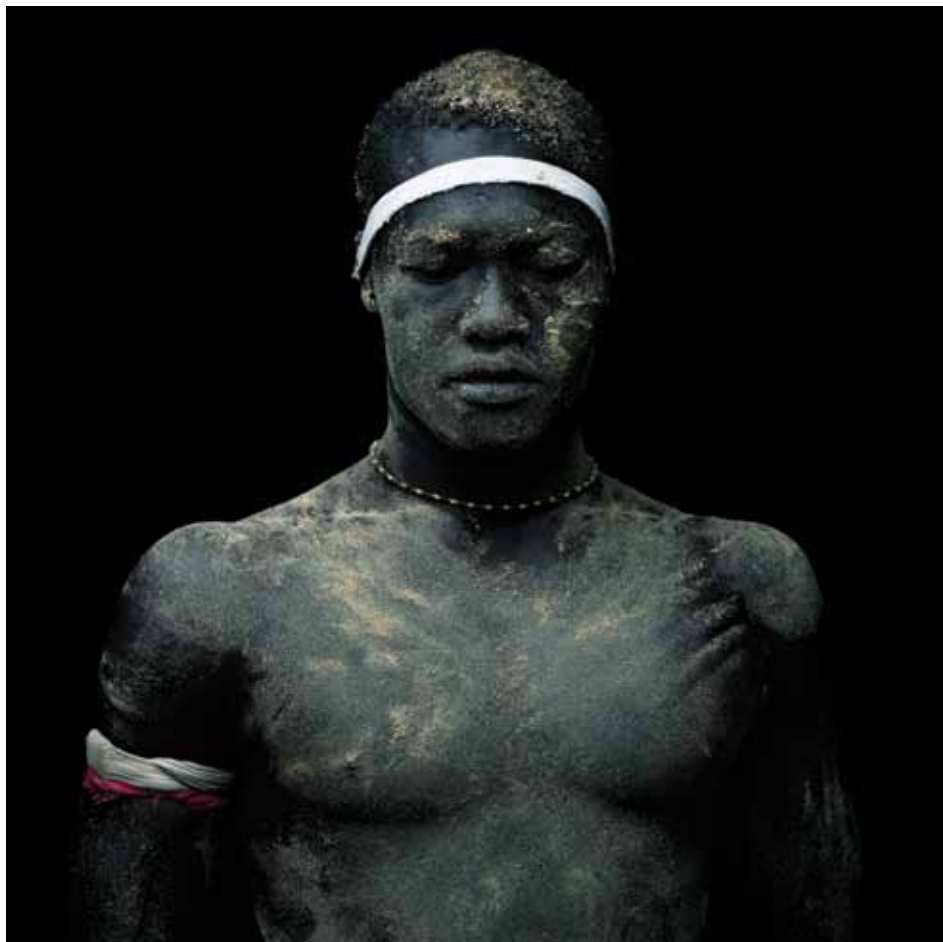

# INCIDENCE

DENIS ROUVRE  
DAVID NAL-VAD

"Lamb" Denis Rouvre 100 x 100

DENIS ROUVRE  
'LAMB'

WORLD PRESS PHOTO 2010